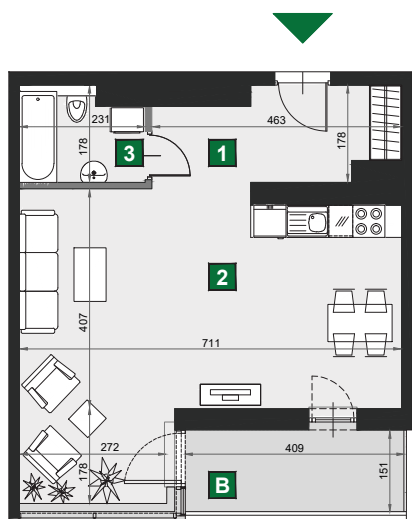

WIŚLANETARASY 2.0

0 1 2 [m]